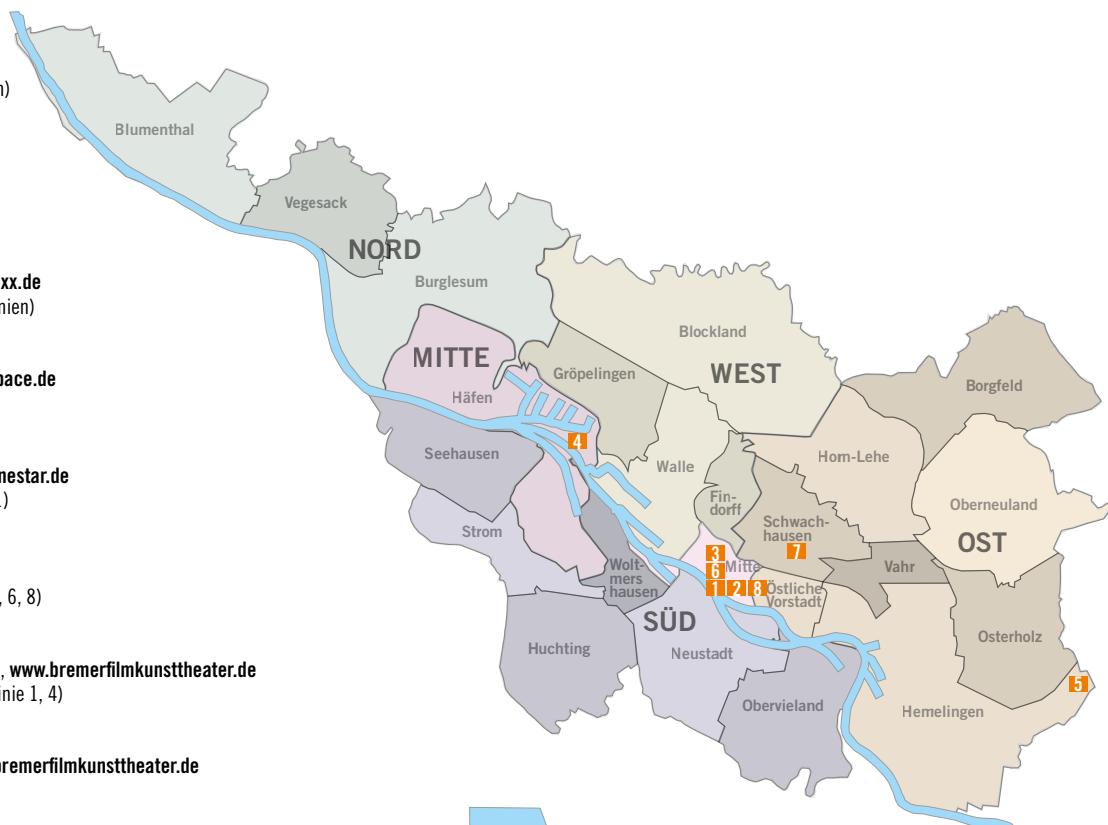

Kinoadressen in Bremen

1 Atlantis

Böttcherstr. 4, 28195 Bremen
www.bremerfilmkunsttheater.de
 Domsheide (div. Bus- und Straßenbahnlinien)

2 Cinema Ostertor

Ostertorsteinweg 105, 28203 Bremen
www.cinema-ostertor.de
 Sielwall (Straßenbahnlinien 2, 3, 10)

3 CinemaxX (Hauptbahnhof)

Breitenweg 27, 28195 Bremen, www.cinemaxx.de
 Hauptbahnhof (div. Bus- und Straßenbahnlinien)

4 Cinespace (Waterfront)

AG-Weser-Str. 1, 28237 Bremen, www.cinespace.de
 Use Akschen (Straßenbahnlinie 3)

5 CineStar (Weserpark)

Hans-Bredow-Str. 9, 28307 Bremen, www.cinestar.de
 Werner-Steenken-Straße (Straßenbahnlinie 1)

6 CITY 46

Birkenstr. 1, 28195 Bremen, www.city46.de
 Herdentor (Buslinie 24, Straßenbahnlinien 4, 6, 8)

7 Gondel

Schwachhauser Heerstr. 207, 28211 Bremen, www.bremerfilmkunsttheater.de
 Kirchbachstraße (Buslinie 22, Straßenbahnlinie 1, 4)

8 Schauburg

Vor dem Steintor 114, 28203 Bremen, www.bremerfilmkunsttheater.de
 Brunnenstraße (Straßenbahnlinien 2, 3, 10)