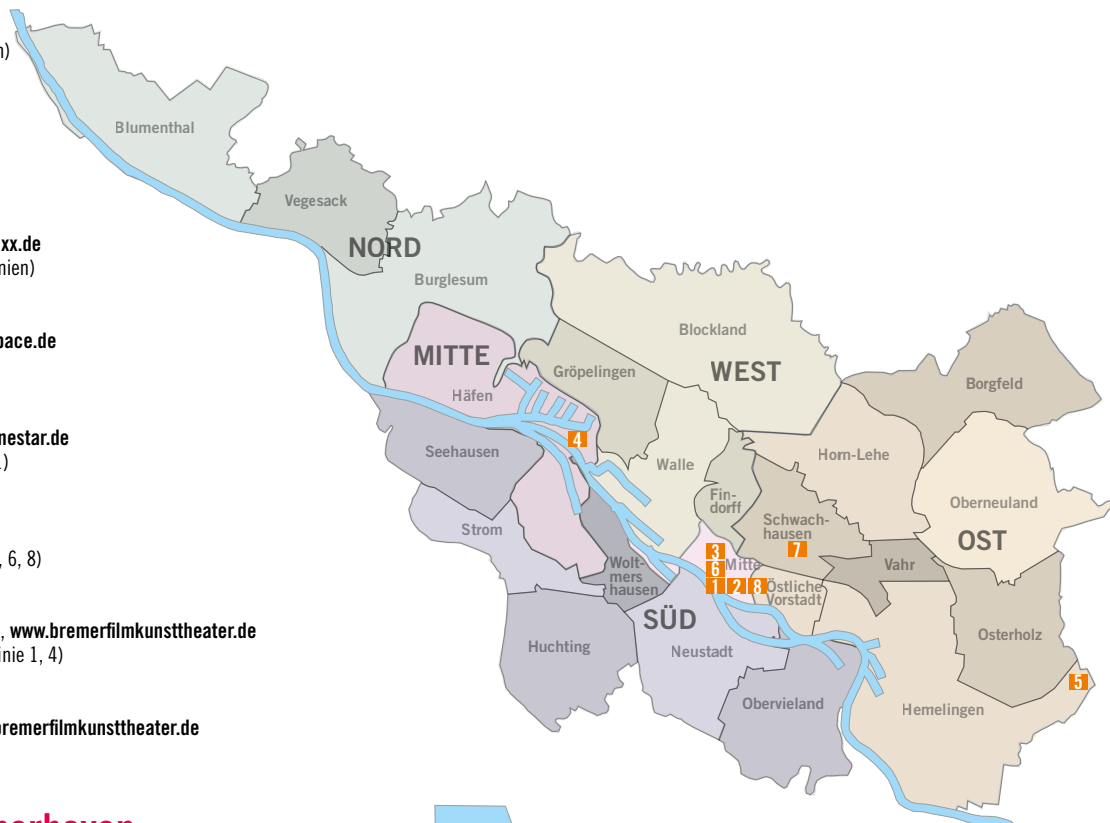

Kinoadressen in Bremen

1 Atlantis

Böttcherstr. 4, 28195 Bremen
www.bremerfilmkunsttheater.de
Domshede (div. Bus- und Straßenbahnlinien)

2 Cinema OsterTOR

Ostertorsteinweg 105, 28203 Bremen
www.cinema-ostertor.de
Sielwall (Straßenbahnlinien 2, 3, 10)

3 CinemaxX (Hauptbahnhof)

Breitenweg 27, 28195 Bremen, www.cinemaxx.de
Hauptbahnhof (div. Bus- und Straßenbahnlinien)

4 Cinespace (Waterfront)

AG-Weser-Str. 1, 28237 Bremen, www.cinespace.de
Use Akschen (Straßenbahnlinie 3)

5 CineStar (Weserpark)

Hans-Bredow-Str. 9, 28307 Bremen, www.cinestar.de
Werner-Steenken-Straße (Straßenbahnlinie 1)

6 CITY 46

Birkenstr. 1, 28195 Bremen, www.city46.de
Herdentor (Buslinie 24, Straßenbahnlinien 4, 6, 8)

7 Gondel

Schwachhauser Heerstr. 207, 28211 Bremen, www.bremerfilmkunsttheater.de
Kirchbachstraße (Buslinie 22, Straßenbahnlinie 1, 4)

8 Schauburg

Vor dem Steintor 114, 28203 Bremen, www.bremerfilmkunsttheater.de
Brunnenstraße (Straßenbahnlinien 2, 3, 10)