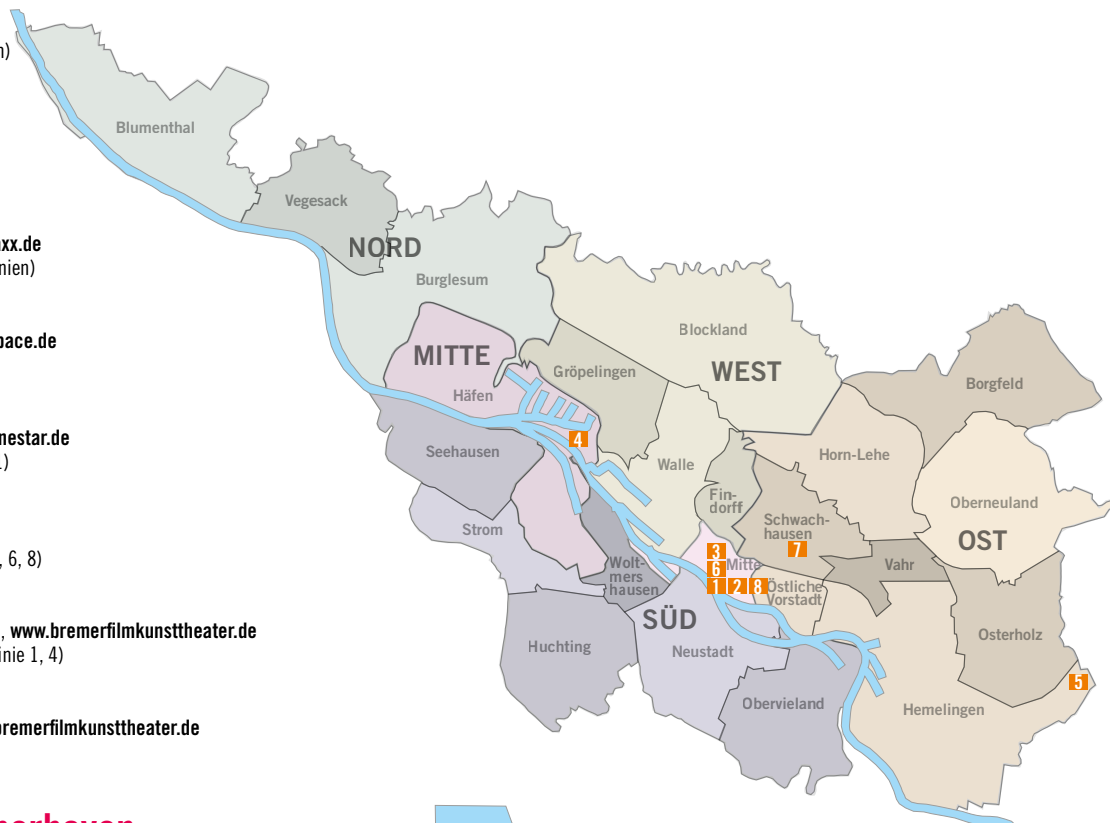

Kinoadressen in Bremen

1 Atlantis

Böttcherstr. 4, 28195 Bremen
www.bremerfilmkunsttheater.de
Domshede (div. Bus- und Straßenbahnlinien)

2 Cinema Osterort

Ostertorsteinweg 105, 28203 Bremen
www.bremerfilmkunsttheater.de
Sielwall (Straßenbahnlinien 2, 3, 10)

3 CinemaxX (Hauptbahnhof)

Breitenweg 27, 28195 Bremen, www.cinemaxx.de
Hauptbahnhof (div. Bus- und Straßenbahnlinien)

4 Cinespace (Waterfront)

AG-Weser-Str. 1, 28237 Bremen, www.cinespace.de
Use Akschen (Straßenbahnlinie 3)

5 CineStar (Weserpark)

Hans-Bredow-Str. 9, 28307 Bremen, www.cinestar.de
Werner-Steenken-Straße (Straßenbahnlinie 1)

6 CITY 46

Birkenstr. 1, 28195 Bremen, www.city46.de
Herdentor (Buslinie 24, Straßenbahnlinien 4, 6, 8)

7 Gondel

Schwachhauser Heerstr. 207, 28211 Bremen, www.bremerfilmkunsttheater.de
Kirchbachstraße (Buslinie 22, Straßenbahnlinie 1, 4)

8 Schauburg

Vor dem Steintor 114, 28203 Bremen, www.bremerfilmkunsttheater.de
Brunnenstraße (Straßenbahnlinien 2, 3, 10)